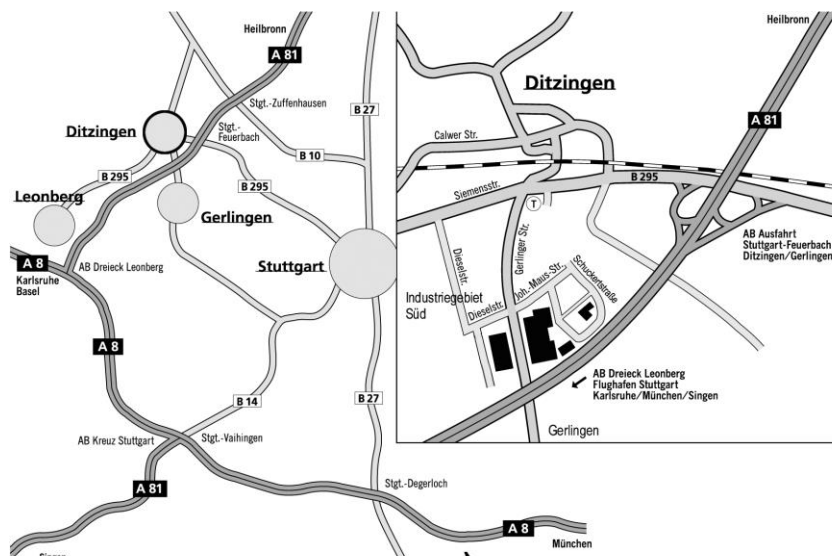

Der Weg zu TRUMPF

Anreise mit dem PKW:

Verlassen Sie die A81 bei der Ausfahrt "Stuttgart-Feuerbach" und fahren Sie in Richtung Ditzingen weiter. Nach der ARAL-Tankstelle biegen Sie links in die Gerlinger Straße ein und folgen der Beschilderung TRUMPF 1.

Parken:

Bitte folgen Sie den Wegweisern „VDMA“ und parken Sie im Parkhaus in der Schuckerstraße.

Anreise mit öffentlichen Verkehrsmitteln:

Anreise mit der S6 nach Ditzingen. Vom Bahnhof zu TRUMPF sind es noch ca. 10 Minuten zu Fuß:

- Verlassen Sie den Bahnsteig in Richtung Gewerbegebiet Süd.
- Nach der Unterführung links halten.
- Die nächste Kreuzung in Richtung Tankstelle überqueren.
- Folgen Sie der Gerlinger Straße und der Beschilderung TRUMPF 1
- Bitte melden Sie sich am **Empfang 1.1** in der Johann-Maus-Straße 2 an.